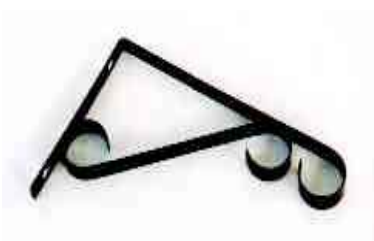

659 Ampelbehälter
Metal, Pulverfarbe