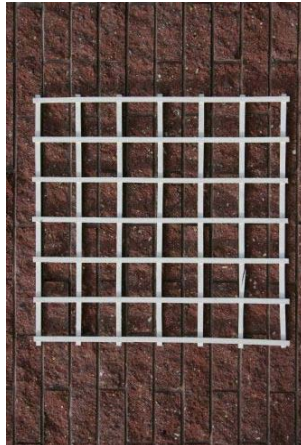

19 Blumenspalier
90*90 cm