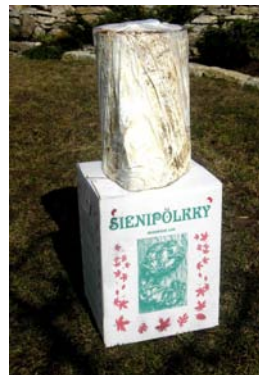

**658** Ampelbehälter  
Metal, Pulverfarbe

**666** Pflanzenstütze  
600\*240 mm  
Metal, Pulverfarbe

**667** Strauss-stütze  
Höhe 350 mm  
Höhe 700 mm  
Höhe 1000mm  
Metal, Pulverfarbe

**704** Laterne  
Höhe 200 mm

**705** Laterne  
Höhe 270 mm

**706** Laterne  
Höhe 510 mm

**152** Holzstiele Espe  
24\*1350 mm  
24\*1400 mm  
24\*1500 mm

**230** Mini-Pilzzucht  
im Baumstamm

(Pleurotus ostreatus)  
ca 20\*20\*30 cm