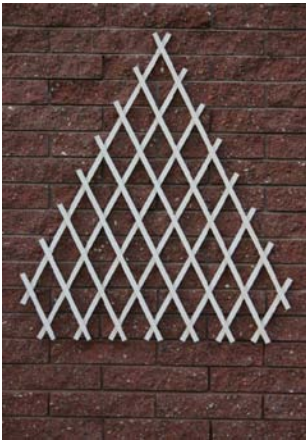

Tisch 1500\*900\*700 mm  
Kiefer weiss/lackiert  
Farbig/lackiert

**199** Briefkasten  
40\*20\*70 cm  
farbig

**210** Briefkasten  
40\*19\*55 cm  
farbig

**383** Briefkasten  
250\*150\*350 mm  
Kiefer, natur

**589** Blumenspalier  
1750\*500 mm  
behandelt, verschiedene Farben

**591** Blumenspalier  
2000\*1000 mm  
behandelt, verschiedene Farben

**648** Blumenspalier  
150\*50 cm Leiste 2\*2 cm  
200\*100 cm Leiste 2\*2 cm  
behandelt, verschiedene Farben