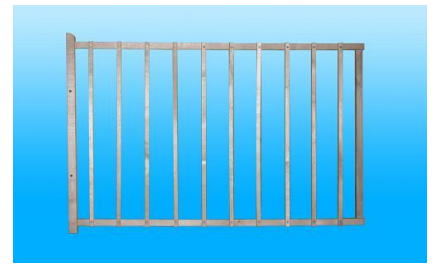

**500** Holztruhe  
840\*420\*450 mm  
farbe/lackiert

**502** Holztruhe  
640\*420\*450 mm  
farbe/lackiert

**307** Holzkiste  
600\*600\*600 mm  
Kiefer, natur

**308** Holzkiste  
600\*600\*600 mm  
Kiefer, natur

**310** Holzkiste  
1200\*600\*600 mm  
Dasselbe mit Leimholzdeckel  
Kiefer, natur

**150** Holzkiste  
600\*440\*440 mm  
Kiefer, natur

**151** Holzkiste  
1100\*440\*440 mm  
Kiefer, natur

**491** Pforte Birke, natur  
1050\*700 mm  
1200\*700 mm  
1600\*700 mm